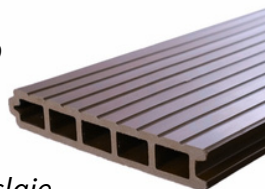

Madera medio

Serie TCA - Agujeros rectangulares con aleta

TCA-7A

Con aleta acanalado marrón

*No requiere clips de anclaje

PUERTAS DE EXTERIOR

Diseñadas para ofrecer seguridad, durabilidad y modernidad; fabricadas con acero laminado en frío y rellenas de papel de panal; nuestras puertas de exterior combinan robustez y ligereza con un acabado blanco moderno y un elegante aspecto de madera. Especiales para ofrecer una máxima seguridad gracias a sus cerraduras multipuntos.