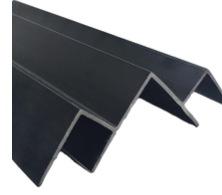

PERFILES DE EXTERIOR

BLANCO
Aluminio | PVC

CAFÉ
PVC

NEGRO
Aluminio | PVC

MADERA
Aluminio

90°

PE1 B

PE1 C

PE1 N

PE1 M

270°

PE2 B

PE2 C

PE2 N

PE2 M

JOTA DE DOS PIEZAS

PE3 B

PE3 C

PE3 N

PE3 M

JOTA

PE3A B

PE3A C

PE3A N

PE3A M

UNIÓN

PE4 B

PE4 C

PE4 N

PE4 M

PUERTAS Y VENTANAS

PE5 B

PE5 C

PE5 N

PE5 M

INICIO

PE6-B