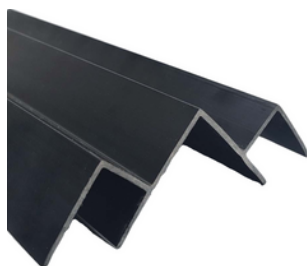

Existen siete tipos de perfiles para la instalación de Revestimiento Exterior Fullmart. Cada uno de ellos cumple una función específica.

Estos modelos, en función del color, se encuentran en PVC y/o Aluminio. El material a utilizar depende de la preferencia del usuario.

Colores y material:

Aluminio
PVC

PVC

Aluminio
PVC

Aluminio

Medidas:

*Solo PE 2 en 2,5 y 5 m

PE 1 *Esquinero 90°*