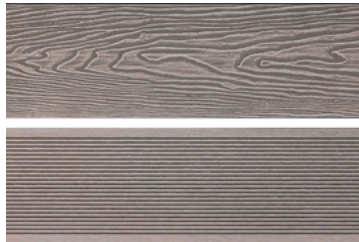

Antideslizante

INSTALACIÓN CON CLIP

PISO DE TERRAZA

Serie TC - Agujeros rectangulares

TC-2A

Madera claro

TC-4A

Madera chocolate claro