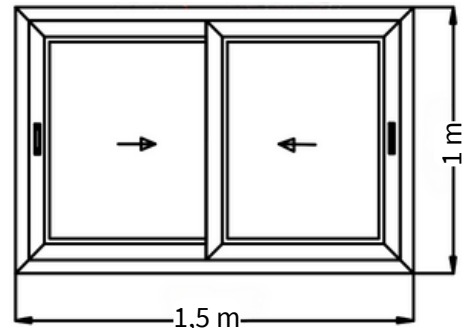

VENTANAS SIMPLES

Fabricadas en PVC de alta calidad, estas ventanas ofrecen durabilidad y resistencia sin necesidad de mantenimiento constante. Hechas con un solo vidrio simple y un sistema corredizo que asegura un deslizamiento suave y funcional. Ideales para proyectos residenciales y comerciales, nuestras ventanas combinan eficiencia energética y modernidad, adaptándose a cualquier estilo arquitectónico

1C 1,5m × 1m

*Imagen de referencia