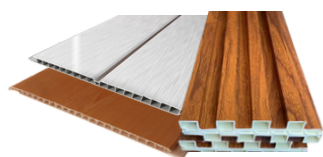

ÍNDICE

Haga click en el nombre del producto que te interesa para llegar a él inmediatamente.

Revestimiento interior

4