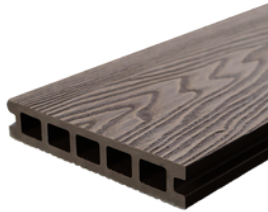

Antideslizante

INSTALACIÓN CON CLIP

PISO DE TERRAZA

Serie TC - Agujeros rectangulares

TC-2A

Madera claro

TC-4A

Madera chocolate claro