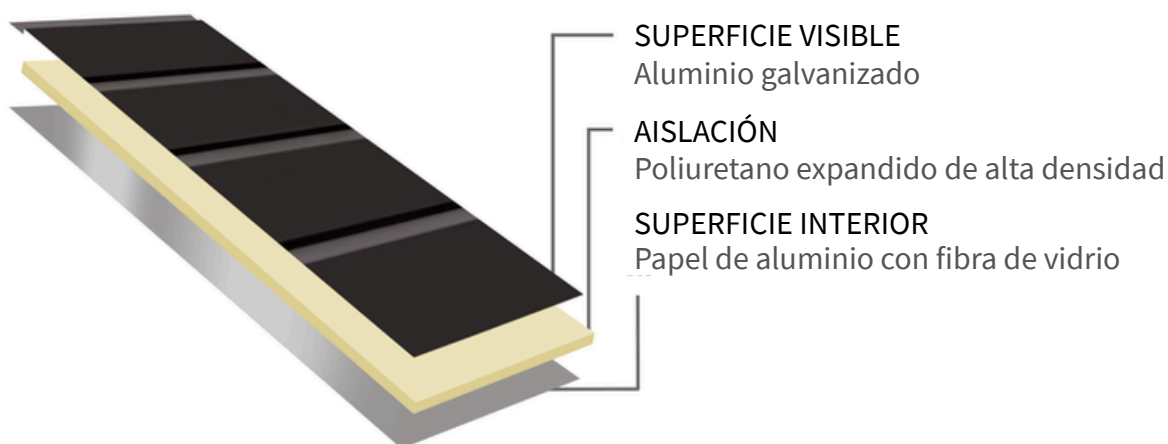

Terminación para juntas de dos o más planchas en una misma superficie.

J5

Pared-cielo

Terminación entre pared y cielo.

[REVESTIMIENTO EXTERIOR

El revestimiento exterior Fullmart, desarrollado con tecnología de origen canadiense, ofrece una solución integral que une un diseño contemporáneo con un excelente desempeño en aislamiento térmico. A diferencia de otros sistemas, no requiere complementarse con pinturas ni materiales adicionales, lo que garantiza un acabado limpio, resistente y de larga duración. Su innovación radica en brindar estética de vanguardia al mismo tiempo que optimiza la eficiencia energética de las construcciones.