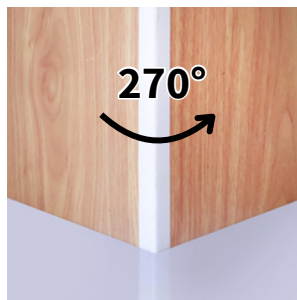

Esquinero 270°

Terminación para esquinas en ángulos de 270°.

J3