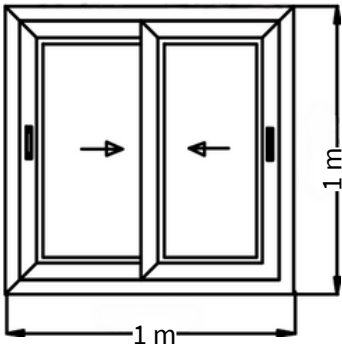

VENTANAS SIMPLES

Fabricadas en PVC de alta calidad, estas ventanas ofrecen durabilidad y resistencia sin necesidad de mantenimiento constante. Hechas con un solo vidrio simple y un sistema corredizo que asegura un deslizamiento suave y funcional. Ideales para proyectos residenciales y comerciales, nuestras ventanas combinan eficiencia energética y modernidad, adaptándose a cualquier estilo arquitectónico

1A 1m × 1m