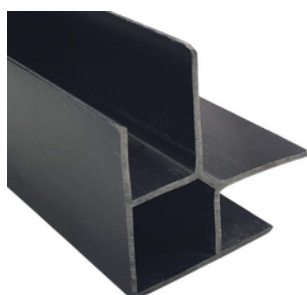

PE 2 *Esquinero 270°*

Terminación para esquinas en ángulos de 270°.