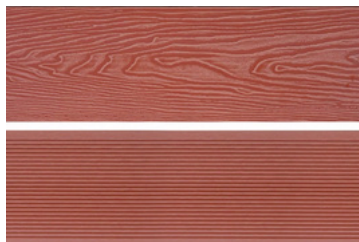

TC-4B

Madera gris oscuro

TC-7A

Madera medio

TC-10A

Madera rojizo

Serie TR - Agujeros redondos

TR-7A

Madera medio

Serie TCA - Agujeros rectangulares con aleta

TCA-7A

Con aleta acanalado marrón

*No requiere clips de anclaje

PUERTAS DE EXTERIOR

Diseñadas para ofrecer seguridad, durabilidad y modernidad; fabricadas con acero laminado en frío y rellenas de papel de panal; nuestras puertas de exterior combinan robustez y ligereza con un acabado blanco moderno y un elegante aspecto de madera. Especiales para ofrecer una máxima seguridad gracias a sus cerraduras multipuntos.