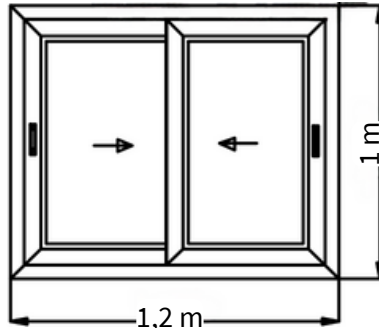

VENTANAS SIMPLES

Fabricadas en PVC de alta calidad, estas ventanas ofrecen durabilidad y resistencia sin necesidad de mantenimiento constante. Hechas con un solo vidrio simple y un sistema corredizo que asegura un deslizamiento suave y funcional. Ideales para proyectos residenciales y comerciales, nuestras ventanas combinan eficiencia energética y modernidad, adaptándose a cualquier estilo arquitectónico

1B 1,2m × 1m

*Imagen de referencia