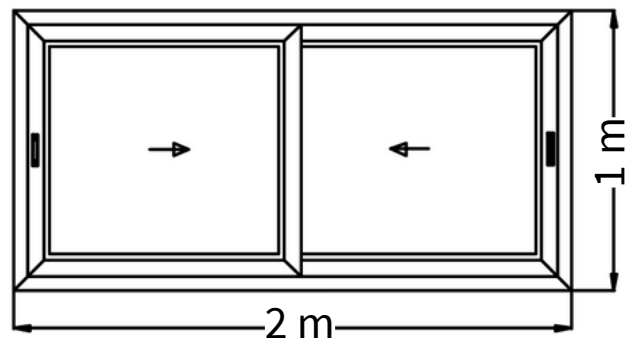

VENTANAS SIMPLES

Fabricadas en PVC de alta calidad, estas ventanas ofrecen durabilidad y resistencia sin necesidad de mantenimiento constante. Hechas con un solo vidrio simple y un sistema corredizo que asegura un deslizamiento suave y funcional. Ideales para proyectos residenciales y comerciales, nuestras ventanas combinan eficiencia energética y modernidad, adaptándose a cualquier estilo arquitectónico

1E 2m × 1m

*Imagen de referencia